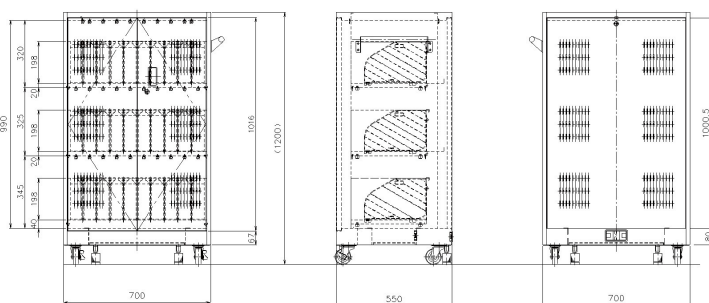

▶ TPR-AC30LS オープン価格

外形サイズ：W700×D550×H1200mm

付 属 品：緩衝材付固定棚板（3枚）、仕切り板（27枚）、内筒交換鍵付き開閉扉、
背面脱着式パネル（内筒交換鍵付き）、背面コードイン（1個）、
Φ75キャスター（4個）、アジャスター（4個）、取っ手（1個）、
ワイヤークリップ付き

【主な使用素材】本体：スチール、本体表面処理：メラミン焼付塗装もしくは粉体塗装

*内筒交換鍵：鍵を差し込む部分（内筒）のみの交換が出来るので、安全性に優れています。

タブレット・ノートPCを**縦置き**の
省スペースに **45台**収納可能です。

▶ TPR-AC45LS オープン価格

外形サイズ：W899×D550×H1200mm

付 属 品：緩衝材付固定棚板（3枚）、仕切り板（42枚）、内筒交換鍵付き開閉扉、
背面脱着式パネル（内筒交換鍵付き）、背面コードイン（1個）、
Φ75キャスター（4個）、アジャスター（2個）、取っ手（1個）、
ワイヤークリップ付き

【主な使用素材】本体：スチール、本体表面処理：メラミン焼付塗装もしくは粉体塗装