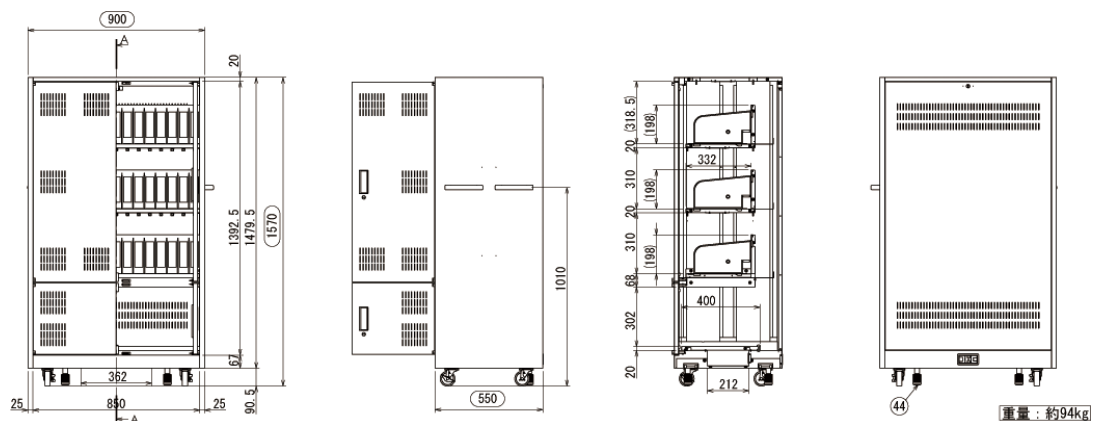

型式 TPR-AC45LSS

タブレット・ノートPCを縦置き45収納可能です。
本体下段部に機器収納ボックスを装備

外形サイズ：W900×D550×H1570mm

固定棚板(3枚)、仕切り板(42枚)、前面鍵付き開閉扉

(鍵は予備を含む2個)、背面脱着式パネル(鍵付き)

背面コードイン(1個)/Φ75キャスター(4個)/アジャスター4個/取っ手

ワイヤークリップ付き

《主な使用素材》本体：スチール、本体表面処理：メラミン焼付塗装もしくは粉体塗装