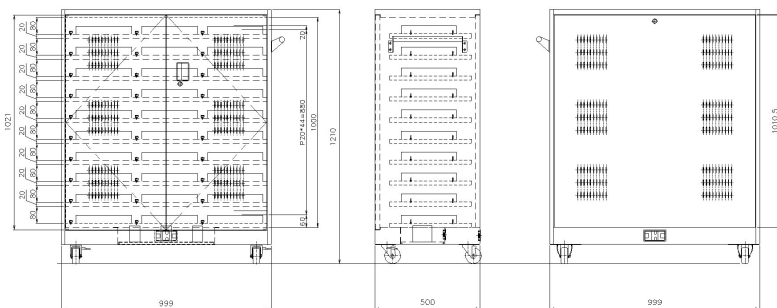

▶ TPR-AC20NS オープン価格

外形サイズ：W699×D500×H1210mm

付 属 品：可動式棚板（9枚）、前面鍵付き開閉扉（鍵は予備を含む4個）、
背面脱着式パネル（鍵付き）、背面コードイン（1個）、
Φ75キャスター（4個）、取っ手（1個）、ワイヤークリップ付き、

【主な使用素材】本体：スチール、本体表面処理：メラミン焼付塗装もしくは粉体塗装

タブレット・ノートPCを **30台平置き**で
まとめて収納することができます。

▶ TPR-AC30NS オープン価格

外形サイズ：W999×D500×H1210mm

付 属 品：可動式棚板（9枚）、前面鍵付き開閉扉（鍵は予備を含む4個）、
背面脱着式パネル（鍵付き）、背面コードイン（1個）、
Φ75キャスター（4個）、取っ手（1個）、ワイヤークリップ付き、

【主な使用素材】本体：スチール、本体表面処理：メラミン焼付塗装もしくは粉体塗装

タブレット・ノートPCを**縦置き**の
省スペースに **30台**収納可能です。

▶ TPR-AC30LS オープン価格

外形サイズ：W700×D550×H1200mm

付 属 品：緩衝材付固定棚板（3枚）、仕切り板（27枚）、内筒交換鍵付き開閉扉、
背面脱着式パネル（内筒交換鍵付き）、背面コードイン（1個）、
Φ75キャスター（4個）、アジャスター（4個）、取っ手（1個）、
ワイヤークリップ付き

【主な使用素材】本体：スチール、本体表面処理：メラミン焼付塗装もしくは粉体塗装

*内筒交換鍵：鍵を差し込む部分（内筒）のみの交換が出来るので、安全性に優れています。