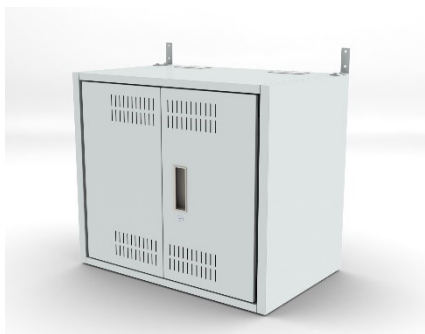

タブレット収納保管庫 ランドセルロッカー上設置 TPR-AC12SR/16SR 製品仕様

タブレット16台収納
TPR-AC16SR

仕様等 / 型式		TPR-AC12SR	TPR-AC16SR
タブレット収納部	タブレット収納数	縦置収納12台	縦置収納16台
	外形寸法(約) (突起物除く)	W650×D410×H560mm	W810×D410×H560mm
	前面扉 / 鍵	収納型前面扉 / マスターキー対応	
	背面パネル	盗難防止用ビス留め	
	棚板/タブレット収納	1段	
		タブレット12台	タブレット16台
	仕切板 / タブレット保護用クッション材	あり	
	配線孔	3ヶ所	
	移動用ハンドル(取っ手)	なし	
	キャスター	なし	
アジャスター	なし		
充電用タイマー収納部	本体天板下部分		
本体材質	スチール メラミン焼付塗装もしくは粉体塗装		
充電機能	充電方式	1グループのタイマー充電(本体複数台にて輪番充電)	
	周期	24時間	
	系統(グループ)数	1グループ (オプションタイマーにて最大2グループまで設定可)	
	時刻表示	時・分デジタル液晶表示	
	充電(ON/OFF)パターン	曜日 時間 オリジナルパターン	
クォーツ停電保証	あり(停電復旧後に自動的にタイマー充電が稼動)		
固定金具	床もしくは壁固定金具	共通金具として4個付属