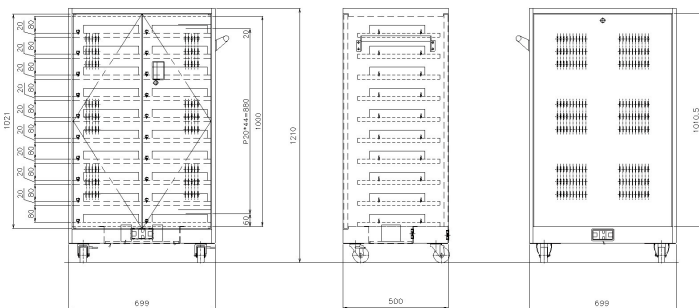

▶ TPR-AC20NS オープン価格

外形サイズ：W699×D500×H1210mm

付 属 品：可動式棚板（9枚）、前面鍵付き開閉扉（鍵は予備を含む4個）、
背面脱着式パネル（鍵付き）、背面コードイン（1個）、
Φ75キャスター（4個）、取っ手（1個）、ワイヤークリップ付き、

【主な使用素材】本体：スチール、本体表面処理：メラミン焼付塗装もしくは粉体塗装

タブレット・ノートPCを **30台平置き**で
まとめて収納することができます。

▶ TPR-AC30LS オープン価格

外形サイズ：W700×D550×H1200mm

付 属 品：緩衝材付固定棚板（3枚）、仕切り板（27枚）、内筒交換鍵付き開閉扉、
背面脱着式パネル（内筒交換鍵付き）、背面コードイン（1個）、
Φ75キャスター（4個）、アジャスター（4個）、取っ手（1個）、
ワイヤークリップ付き

【主な使用素材】本体：スチール、本体表面処理：メラミン焼付塗装もしくは粉体塗装

*内筒交換鍵：鍵を差し込む部分（内筒）のみの交換が出来るので、安全性に優れています。