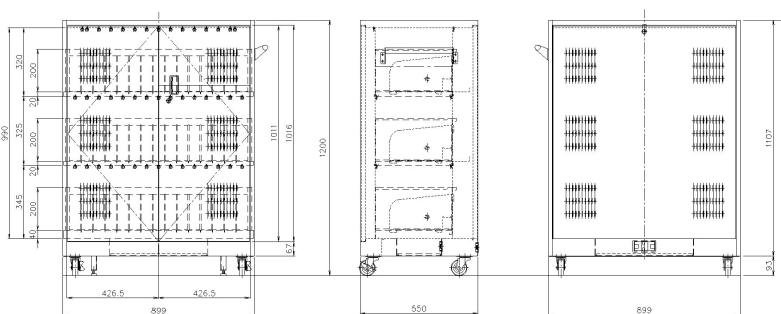

▶ TPR-AC45LS オープン価格

外形サイズ：W899×D550×H1200mm

付 属 品：緩衝材付固定棚板（3枚）、仕切り板（42枚）、内筒交換鍵付き開閉扉、
背面脱着式パネル（内筒交換鍵付き）、背面コードイン（1個）、
Φ75キャスター（4個）、アジャスター（2個）、取っ手（1個）、
ワイヤークリップ付き

【主な使用素材】本体：スチール、本体表面処理：メラミン焼付塗装もしくは粉体塗装

*内筒交換鍵：鍵を差し込む部分（内筒）のみの交換が出来るので、安全性に優れています。