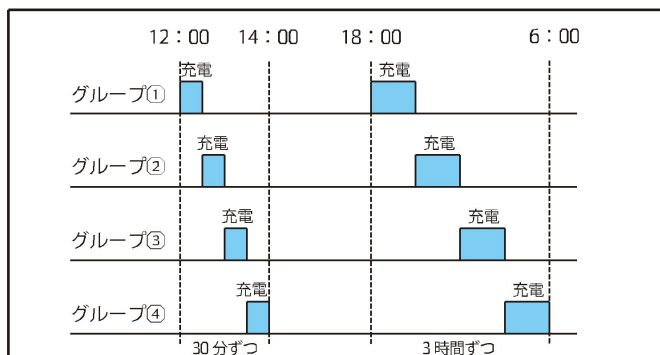

■タブレット保管庫☆おまかせ充電 ★ここがポイント! ★オリジナル製品!

- 電源容量の超過を避けるために、充電を順番に行うことができます。タイマー付きの充電装置が装備されています。タブレット・ノートPCを使用していない時に、充電時間を個別やグループ別に設定することが可能です（左図→設定例）。
- 保管庫背部にある4個口（または8個口）のコンセントにつながれたタブレットを分配器ごとに巡回して充電を行います。
- 充電時間帯は任意に設定ができ、金曜・土曜など翌日に端末を使用しない日は充電をしない設定も可能。
- 充電時間を任意に設定できることで、タブレットのバッテリーへの負担を軽減します（電子端末を電源に接続したままだとバッテリーの寿命が短くなります）。
- 使用電力を一定範囲にとどめるので、節電になります。