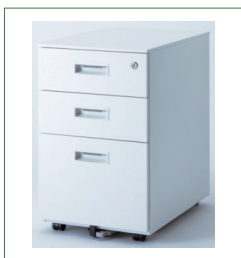

ワゴンA4 3段

▶AC-H3DNW オープン価格

クリスタル
適合

■外形寸法:W397×D575×H616mm
【カラー】ホワイト 【材質】スチール

【製品仕様】

最下段A-4ファイル対応、最上段ベントレー付、引出しラッチ付き、
オールロック機能付、スライドレバー式、本体ストッパー付