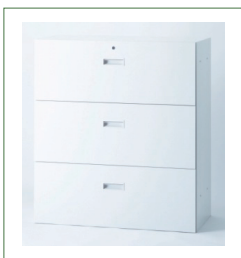

▶AC-10SW オープン価格

グリーン適合
購入法適合

■外形寸法:W900×D450×H1050mm
【カラー】ホワイト 【材質】スチール

【製品仕様】

上下置き兼用、可動棚板2枚付

3段ラテラル

▶AC-10L3W オープン価格

グリーン適合
購入法適合

■外形寸法:W900×D450×H1050mm
【カラー】ホワイト 【材質】スチール

【製品仕様】

3段引出し(A4対応)、下置きタイプ、カギ付、ラッチ付、セイフティロック付、各段仕切り板2枚付

ランマキャビネット

▶AC-RC9045 オープン価格

グリーン適合
購入法適合

■外形寸法:W900×D450×H300mm
【カラー】ホワイト 【材質】スチール

【製品仕様】