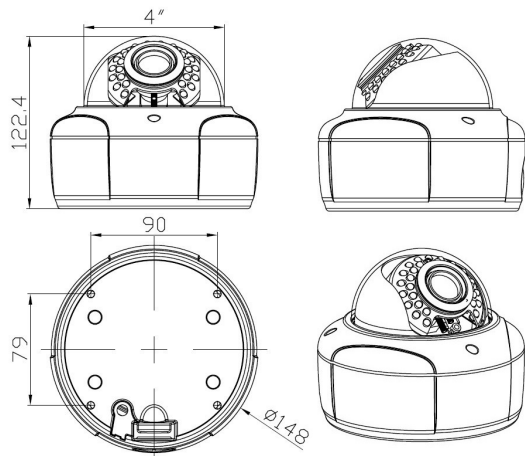

### 主な機能:

- 同軸ケーブルで 500m 以上配線可能
- 1920 x 1080 @ 30 fps の解像度に対応
- 25m IR LED, 日中も夜間も使用可能
- 自動絞り対応バリフォーカルレンズ
- WDR (ワイドダイナミックレンジ) 対応
- 防水規格 IP66 対応
- デジタル TV 規格 DVB-T(ETSI EN 300 744)を使用
- ccHDtv 規格に準拠

# 製品仕様

カメラ	
センサー	1/2.8" SONY Exmor CMOS センサー
レンズ	F1.4 / 2.8mm ~ 12.0mm バリフォーカルレンズ
シャッター速度	1/10,000s ~ 1/25s
絞り	自動
WDR	対応
ディナイト	赤外線カット
最低照明	0.2 Lux / カラー 0.01 Lux / F1.2 (白黒)
LED 照明	30 個の IR LED 内蔵
LED 照明の距離	最大 25 meters
映像	
圧縮方式	H.264 (MPEG4 part 10/AVC)
解像度	1920 * 1080 / 640 * 360
フレームレート	最大 30 フレーム
設定	明るさ, コントラスト, サチュレーション, シャープネス
DTV	
対応規格	DVB-T
制御ポート	RS232
周波数範囲	177 ~ 473MHz
周波数の設定	別の治具による
送信距離	500m (3C2V の同軸ケーブル)

映像システム	
デジタル TV	DVB-T 受信部内蔵
DVR	4 / 8 / 16 チャンネル ccHDtv DVR
PC	DTV キャプチャカード内蔵
一般仕様	
ケース	金属とプラスチック
防水レベル	IP66
電源	DC 12V 消費電力: 日中: 4.5W(平均) (IR LED OFF) 夜間: 6.5W (平均) (IR LED ON )
コネクタ	BNC
使用環境	-10℃ ~ 50℃ (14°F~122°F) 20~90% RH (結露の無い事)
寸法	148(D) * 122(H) mm
重量	1,270g (カメラ) 300g (ブラケット)
取得規格	CE, FCC, ROHS