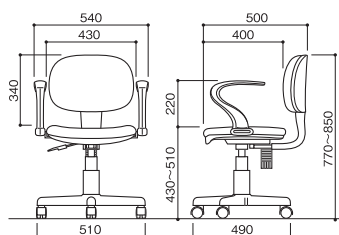

## SGG-250シリーズ ～ 肘なし エコチェア

オープン価格

▲SGG-250B (ブルー) ▲SGG-250G (グレー) ▲SGG-250P (ピンク)

ロッキング機構採用の背面、厚めのクッションで快適！

外形サイズ: W515×D580×H820～950mm  
梱包サイズ: W590×D520×H355mm  
重量: 製品重量/9.2kg 梱包重量/11.2kg

[主な使用素材]

■張地: ポリエステル ■背+ 座クッション部: ウレタンフォーム  
■背+ 座裏部: 樹脂(ポリプロピレン) ■脚部: 樹脂(ナイロン) ■キャスター: ナイロン

## SH-200BA ～ 肘付き シンプルチェア

オープン価格

▲SH-200BA (ダークブルー)

シンプルでかわいいホームユース・パーソナルチェア

外形サイズ: W540×D500×H770～850mm  
梱包サイズ: W550×D550×H355mm  
重量: 製品重量/10kg 梱包重量/11.5kg

[主な使用素材]

■張地: ポリエステル ■背+ 座クッション部: ウレタンフォーム  
■背+ 座裏部: 樹脂(ポリプロピレン)+合板  
■肘部: 樹脂(ポリウレタン) ■脚部: 樹脂(ナイロン) ■キャスター: ナイロン

- 背の動きに合わせて背面がロッキング

## SH-200B ～ 肘なし シンプルチェア

オープン価格

▲SH-200B (ダークブルー)

シンプルなホームユース・パーソナルチェア

外形サイズ: W510×D500×H770～850mm  
梱包サイズ: W550×D550×H355mm  
重量: 製品重量/8.5kg 梱包重量/10.5kg

[主な使用素材]

■張地: ポリエステル ■背+ 座クッション部: ウレタンフォーム  
■背+ 座裏部: 樹脂(ポリプロピレン)+合板  
■脚部: 樹脂(ナイロン) ■キャスター: ナイロン