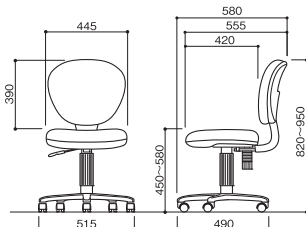

## SGG-250Aシリーズ ～ 肘付き エコチェア

オープン価格

▲SGG-250BA (ブルー) ▲SGG-250GA (グレー) ▲SGG-250PA (ピンク)

オペレート環境を快適にする、肘掛付き！

外形サイズ: W600×D580×H820～950mm  
梱包サイズ: W590×D520×H355mm  
重量: 製品重量/10.7kg 梱包重量/12.7kg

[主な使用素材]

■張地: ポリエステル ■背+ 座クッション部: ウレタンフォーム  
■背+ 座裏部: 樹脂(ポリプロピレン) ■肘部: 樹脂(ポリプロピレン)  
■脚部: 樹脂(ナイロン) ■キャスター: ナイロン

## SGG-250シリーズ ～ 肘なし エコチェア

オープン価格

▲SGG-250B (ブルー) ▲SGG-250G (グレー) ▲SGG-250P (ピンク)

ロッキング機構採用の背面、厚めのクッションで快適！

外形サイズ: W515×D580×H820～950mm  
梱包サイズ: W590×D520×H355mm  
重量: 製品重量/9.2kg 梱包重量/11.2kg

[主な使用素材]

■張地: ポリエステル ■背+ 座クッション部: ウレタンフォーム  
■背+ 座裏部: 樹脂(ポリプロピレン) ■脚部: 樹脂(ナイロン) ■キャスター: ナイロン

## SH-200BA ～ 肘付き シンプルチェア

オープン価格

▲SH-200BA (ダークブルー)

シンプルでかわいいホームユース・パーソナルチェア

外形サイズ: W540×D500×H770～850mm  
梱包サイズ: W550×D550×H355mm  
重量: 製品重量/10kg 梱包重量/11.5kg

[主な使用素材]

■張地: ポリエステル ■背+ 座クッション部: ウレタンフォーム  
■背+ 座裏部: 樹脂(ポリプロピレン)+合板  
■肘部: 樹脂(ポリウレタン) ■脚部: 樹脂(ナイロン) ■キャスター: ナイロン

## SH-200B ～ 肘なし シンプルチェア

オープン価格

▲SH-200B (ダークブルー)

シンプルなホームユース・パーソナルチェア

外形サイズ: W510×D500×H770～850mm  
梱包サイズ: W550×D550×H355mm  
重量: 製品重量/8.5kg 梱包重量/10.5kg

[主な使用素材]

■張地: ポリエステル ■背+ 座クッション部: ウレタンフォーム  
■背+ 座裏部: 樹脂(ポリプロピレン)+合板  
■脚部: 樹脂(ナイロン) ■キャスター: ナイロン