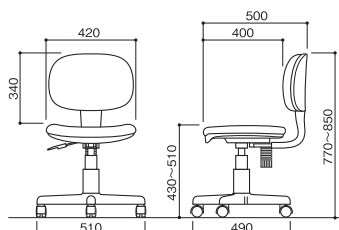

## SGG-250シリーズ ～ 肘なし エコチェア

オープン価格

▲SGG-250B (ブルー) ▲SGG-250G (グレー) ▲SGG-250P (ピンク)

ロッキング機構採用の背面、厚めのクッションで快適！

外形サイズ: W515×D580×H820～950mm  
梱包サイズ: W590×D520×H355mm  
重量: 製品重量/9.2kg 梱包重量/11.2kg

[主な使用素材]

■張地: ポリエステル ■背+ 座クッション部: ウレタンフォーム  
■背+ 座裏部: 樹脂(ポリプロピレン) ■脚部: 樹脂(ナイロン) ■キャスター: ナイロン

## SH-200BA ～ 肘付き シンプルチェア

オープン価格

▲SH-200BA (ダークブルー)

シンプルでかわいいホームユース・パーソナルチェア

外形サイズ: W540×D500×H770～850mm  
梱包サイズ: W550×D550×H355mm  
重量: 製品重量/10kg 梱包重量/11.5kg

[主な使用素材]

■張地: ポリエステル ■背+ 座クッション部: ウレタンフォーム  
■背+ 座裏部: 樹脂(ポリプロピレン)+合板  
■肘部: 樹脂(ポリウレタン) ■脚部: 樹脂(ナイロン) ■キャスター: ナイロン

## SH-200B ～ 肘なし シンプルチェア

オープン価格

▲SH-200B (ダークブルー)

シンプルなホームユース・パーソナルチェア

外形サイズ: W510×D500×H770～850mm  
梱包サイズ: W550×D550×H355mm  
重量: 製品重量/8.5kg 梱包重量/10.5kg

[主な使用素材]

■張地: ポリエステル ■背+ 座クッション部: ウレタンフォーム  
■背+ 座裏部: 樹脂(ポリプロピレン)+合板  
■脚部: 樹脂(ナイロン) ■キャスター: ナイロン

- 背の動きに合わせて背面がロッキング