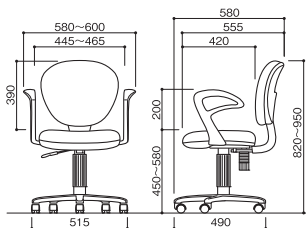

## SGG-250Aシリーズ ～ 肘付き エコチェア

オープン価格

▲SGG-250BA (ブルー) ▲SGG-250GA (グレー) ▲SGG-250PA (ピンク)

オペレート環境を快適にする、肘掛付き！

外形サイズ: W600×D580×H820～950mm  
梱包サイズ: W590×D520×H355mm  
重量: 製品重量/10.7kg 梱包重量/12.7kg

[主な使用素材]

■張地: ポリエステル ■背+ 座クッション部: ウレタンフォーム  
■背+ 座裏部: 樹脂(ポリプロピレン) ■肘部: 樹脂(ポリプロピレン)  
■脚部: 樹脂(ナイロン) ■キャスター: ナイロン

## SGG-250シリーズ ～ 肘なし エコチェア

オープン価格

▲SGG-250B (ブルー) ▲SGG-250G (グレー) ▲SGG-250P (ピンク)

ロッキング機構採用の背面、厚めのクッションで快適！

外形サイズ: W515×D580×H820～950mm  
梱包サイズ: W590×D520×H355mm  
重量: 製品重量/9.2kg 梱包重量/11.2kg

[主な使用素材]

■張地: ポリエステル ■背+ 座クッション部: ウレタンフォーム  
■背+ 座裏部: 樹脂(ポリプロピレン) ■脚部: 樹脂(ナイロン) ■キャスター: ナイロン

## SH-200BA ～ 肘付き シンプルチェア

オープン価格

▲SH-200BA (ダークブルー)

シンプルでかわいいホームユース・パーソナルチェア

外形サイズ: W540×D500×H770～850mm  
梱包サイズ: W550×D550×H355mm  
重量: 製品重量/10kg 梱包重量/11.5kg

[主な使用素材]

■張地: ポリエステル ■背+ 座クッション部: ウレタンフォーム  
■背+ 座裏部: 樹脂(ポリプロピレン)+合板  
■肘部: 樹脂(ポリウレタン) ■脚部: 樹脂(ナイロン) ■キャスター: ナイロン

## SH-200B ～ 肘なし シンプルチェア

オープン価格

▲SH-200B (ダークブルー)

シンプルなホームユース・パーソナルチェア

外形サイズ: W510×D500×H770～850mm  
梱包サイズ: W550×D550×H355mm  
重量: 製品重量/8.5kg 梱包重量/10.5kg

[主な使用素材]

■張地: ポリエステル ■背+ 座クッション部: ウレタンフォーム  
■背+ 座裏部: 樹脂(ポリプロピレン)+合板  
■脚部: 樹脂(ナイロン) ■キャスター: ナイロン